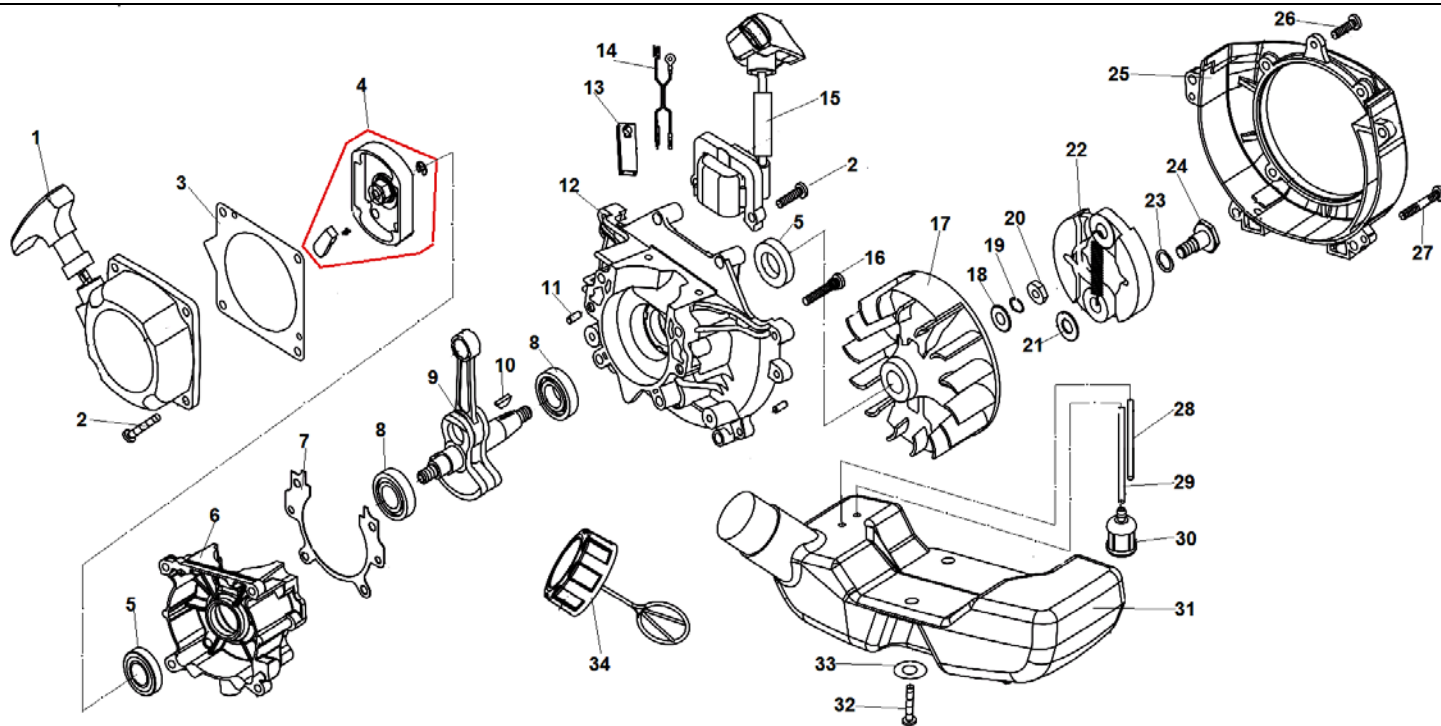

№	Артикул	Наименование	К-во	№	Артикул	Наименование	К-во
1	03010110057	Винт 5x8	1	10	L7T	Свеча зажигания	1
2	03040020020	Шайба 5	1	11	02020160764	Накладка цилиндра	1
3	70030031134	Крышка цилиндра	1	12	70080120282	Поршневая группа	1
4	02050010151	Прокладка глушителя	1	13	70070130069	Цилиндр	1
5	02050010139	Глушитель	1	14	02070010034	Прокладка цилиндра	1
6	03010010077	Болт М5x55	2	15	70080120283	Поршень комплект	1
7	03020020053	Болт М5x12	2	16	02020020006	Кольцо поршневое	2
8	03010010062	Болт М5x20	4	17	03090020020	Подшипник пальца	1
9	03020020012	Винт 5x20	1				

№	Артикул	Наименование	К-во	№	Артикул	Наименование	К-во
1	61270020019	Барaban сцепления с корпусом	1	14	02010010103	Штанга верхняя половина 26x1,5x798	1
2	03010010060	Болт м6x20	6	15	70030180133	Скоба крепления ремня	1
3	02020050026	Барaban сцепления	1	16	70030160007	Ограничитель скобы	1
4	03120020004	Кольцо стопорное 32	1	17	03020020012	Винт 5x20	1
5	03090010057	Подшипник 6202-2RS	1	18	03010110132	Болт 6x35	1
6	03120010005	Кольцо стопорное 15	1	19	03020020053	Болт 5x12	1
7	70070060028	Корпус барабана сцепления	1	20	70030180089	Болт муфты штанги	1
8	02080020104	Виброизолятор штанги	1	21	02020160696	Переходник валов	1
9	70070080038	Верхняя скоба корпуса сцепления	1	22	03060030005	Фиксатор муфты	1
10	70070080039	Нижняя скоба корпуса сцепления	1	23	03040050047	Шайба	1
11	02040030003	Фиксатор вала	1	24	70070090016	Муфта соединительная	1
12	02040010003	Втулка вала 8x14x14	3	25	02020060033	Вал приводной верх	1
13	02080020006	Уплотнение втулки	3	26			