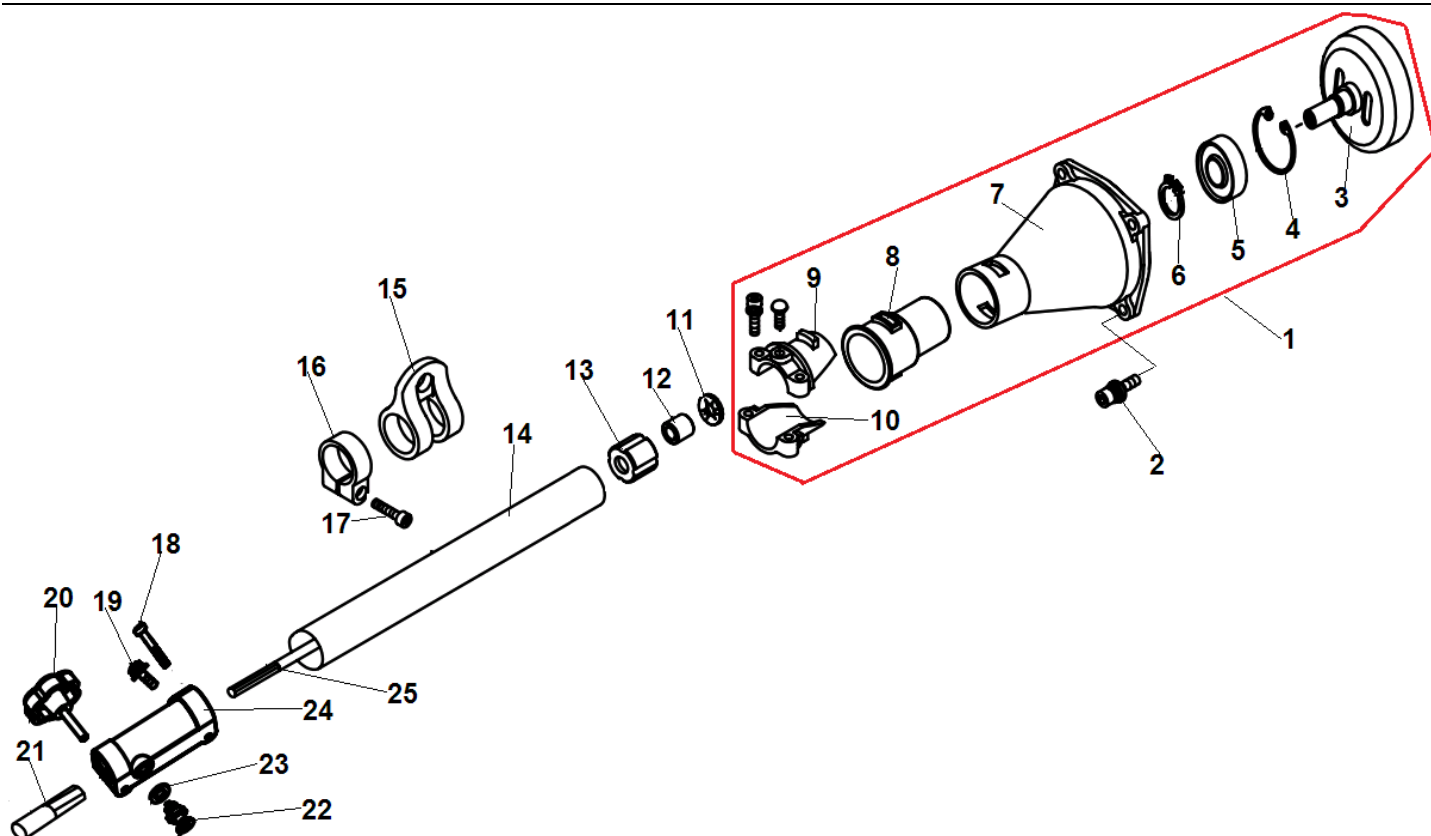

№	Артикул	Наименование	К-во	№	Артикул	Наименование	К-во
1	03010110057	Винт 5x8	1	10	L7T	Свеча зажигания	1
2	03040020020	Шайба 5	1	11	02020160764	Накладка цилиндра	1
3	70030031134	Крышка цилиндра	1	12	70080120282	Поршневая группа	1
4	02050010151	Прокладка глушителя	1	13	70070130069	Цилиндр	1
5	02050010139	Глушитель	1	14	02070010034	Прокладка цилиндра	1
6	03010010077	Болт М5x55	2	15	70080120283	Поршень комплект	1
7	03020020053	Болт М5x12	2	16	02020020006	Кольцо поршневое	2
8	03010010062	Болт М5x20	4	17	03090020020	Подшипник пальца	1
9	03020020012	Винт 5x20	1				

№	Артикул	Наименование	К-во	№	Артикул	Наименование	К-во
1	61270020019	Барaban сцепления с корпусом	1	14	02010010103	Штанга верхняя половина 26x1,5x798	1
2	03010010060	Болт м6x20	6	15	70030180133	Скоба крепления ремня	1
3	02020050026	Барaban сцепления	1	16	70030160007	Ограничитель скобы	1
4	03120020004	Кольцо стопорное 32	1	17	03020020012	Винт 5x20	1
5	03090010057	Подшипник 6202-2RS	1	18	03010110132	Болт 6x35	1
6	03120010005	Кольцо стопорное 15	1	19	03020020053	Болт 5x12	1
7	70070060028	Корпус барабана сцепления	1	20	70030180089	Болт муфты штанги	1
8	02080020104	Виброизолятор штанги	1	21	02020160696	Переходник валов	1
9	70070080038	Верхняя скоба корпуса сцепления	1	22	03060030005	Фиксатор муфты	1
10	70070080039	Нижняя скоба корпуса сцепления	1	23	03040050047	Шайба	1
11	02040030003	Фиксатор вала	1	24	70070090016	Муфта соединительная	1
12	02040010003	Втулка вала 8x14x14	3	25	02020060033	Вал приводной верх	1
13	02080020006	Уплотнение втулки	3	26			