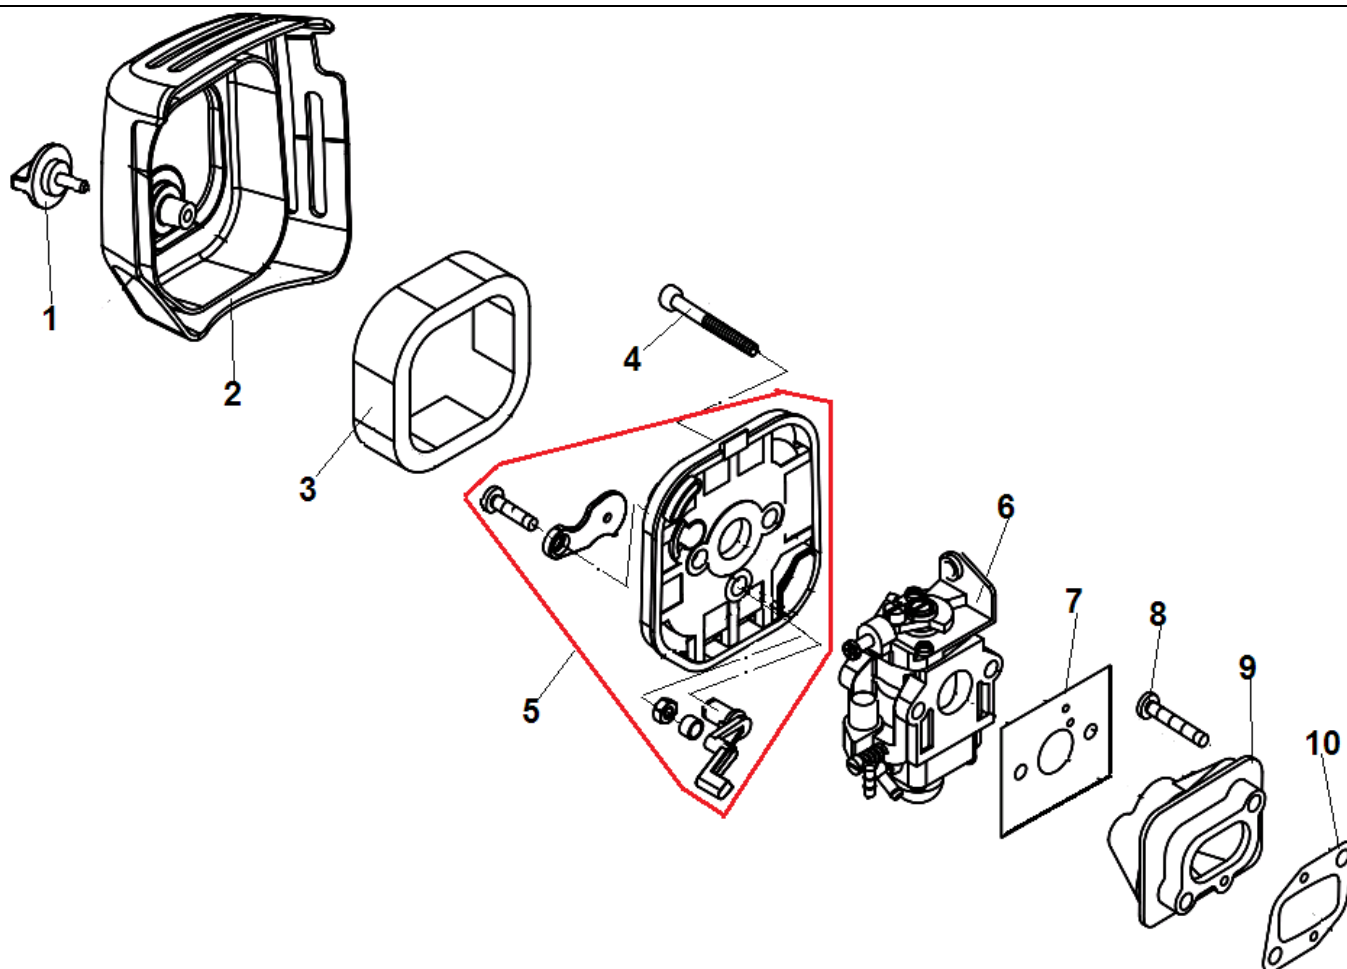

№	Артикул	Наименование	К-во	№	Артикул	Наименование	К-во
1	02110030079	Болт крепления крышки фильтра	1	6	02050020023	Карбюратор	1
2	70030040226	Крышка воздушного фильтра	1	7	02070010072	Прокладка под карбюратор	1
3	02090010011	Фильтр воздушный	1	8	03020020012	Болт М5х20	2
4	03020020047	Болт М5х50	2	9	70030020011	Теплоизолятор	1
5	70080120007	Опора фильтра комплект	1	10	02070010092	Прокладка под теплоизолятор	1