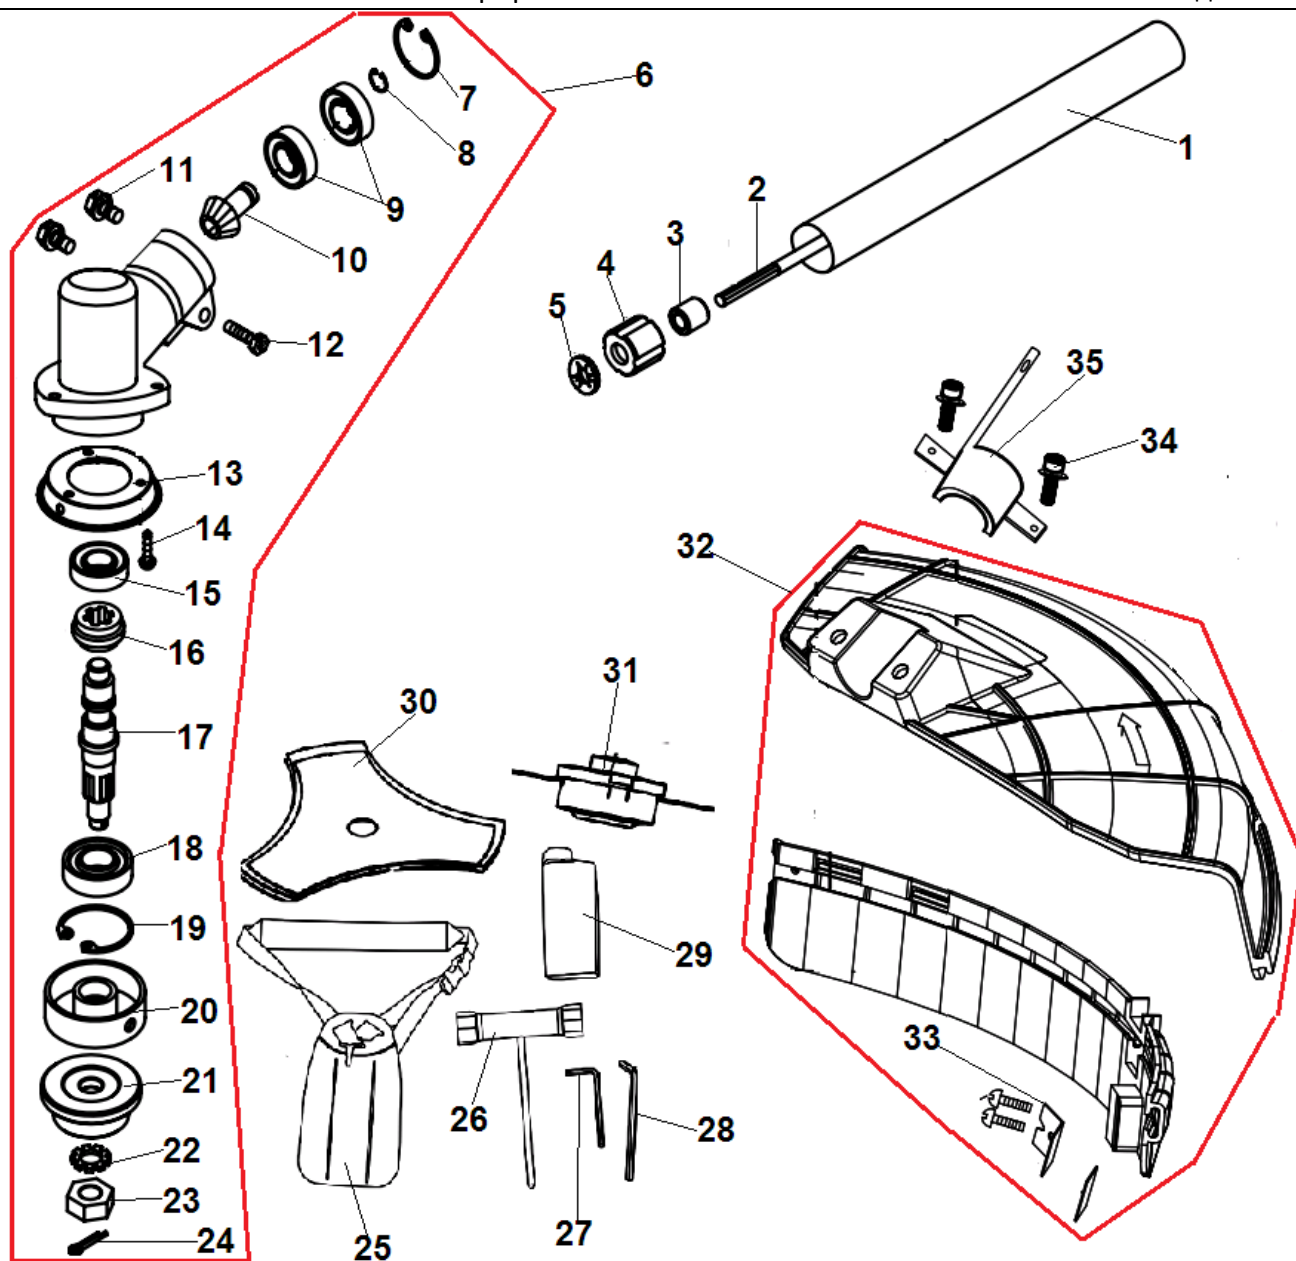

№	Артикул	Наименование	К-во	№	Артикул	Наименование	К-во
1	61270020019	Барaban сцепления с корпусом	1	14	02010010103	Штанга верхняя половина 26x1,5x798	1
2	03010010060	Болт м6x20	6	15	70030180133	Скоба крепления ремня	1
3	02020050026	Барaban сцепления	1	16	70030160007	Ограничитель скобы	1
4	03120020004	Кольцо стопорное 32	1	17	03020020012	Винт 5x20	1
5	03090010057	Подшипник 6202-2RS	1	18	03010110132	Болт 6x35	1
6	03120010005	Кольцо стопорное 15	1	19	03020020053	Болт 5x12	1
7	70070060028	Корпус барабана сцепления	1	20	70030180089	Болт муфты штанги	1
8	02080020104	Виброизолятор штанги	1	21	02020160696	Переходник валов	1
9	70070080038	Верхняя скоба корпуса сцепления	1	22	03060030005	Фиксатор муфты	1
10	70070080039	Нижняя скоба корпуса сцепления	1	23	03040050047	Шайба	1
11	02040030003	Фиксатор вала	1	24	70070090016	Муфта соединительная	1
12	02040010003	Втулка вала 8x14x14	3	25	02020060033	Вал приводной верх	1
13	02080020006	Уплотнение втулки	3	26			

№	Артикул	Наименование	К-во	№	Артикул	Наименование	К-во
1	02010010233	Штанга нижняя половина 26x1,5x718	1	19	3120020001	Стопорное кольцо 32	1
2	02020060034	Вал нижняя половина	1	20	02020100020	Шайба редуктора защитная	1
3	02040010003	Втулка штанги 8x14x14	3	21	02020100012	Шайба ножа прижимная	1
4	02080020006	Уплотнение втулки вала	3	22	03040050014	Шайба	1
5	02040030003	Фиксатор вала	1	23	03030010008	Гайка М10x1,25L	1
6	61270030004	Редуктор комплект	1	24	03060020004	Шплинт	1
7	03120020002	Кольцо стопорное 26	1	25	C4003	Ремень	1
8	03120010001	Кольцо стопорное 10	1	26	03080030004	Ключ комбинированный	1
9	03090010015	Подшипник 6000 2RS	2	27	03080010003	Ключ шестигранный 5	1
10	02020090063	Вал-шестерня	1	28	03080010004	Ключ шестигранный 4	1
11	03020030021	Болт М6x12	2	29	C1010	Емкость для топливной смеси	1
12	03020030014	Болт М5x25	1	30	C5103	Нож трехлопастной 255 мм	1
13	02020160725	Чашка защитная	1	31	C5074	Триммерная головка	1
14	03020020053	Винт 5x12	4	32	70080120240	Кожух защитный комплект	1