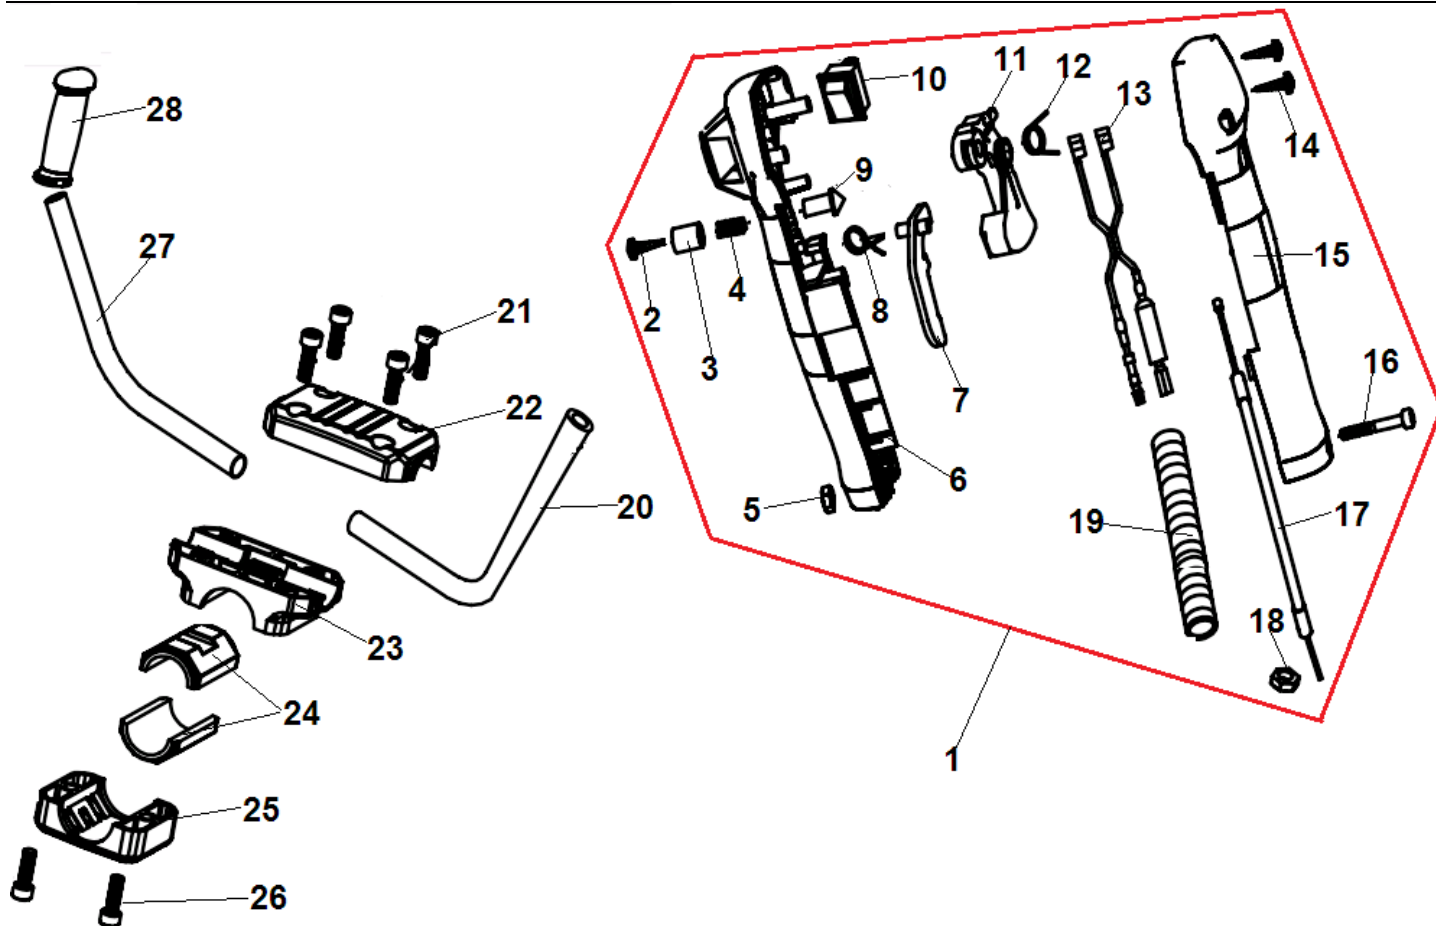

№	Артикул	Наименование	К-во	№	Артикул	Наименование	К-во
1	03010110057	Винт 5x8	1	10	L7T	Свеча зажигания	1
2	03040020020	Шайба 5	1	11	02020160764	Накладка цилиндра	1
3	70030031134	Крышка цилиндра	1	12	70080120282	Поршневая группа	1
4	02050010151	Прокладка глушителя	1	13	70070130069	Цилиндр	1
5	02050010139	Глушитель	1	14	02070010034	Прокладка цилиндра	1
6	03010010077	Болт М5x55	2	15	70080120283	Поршень комплект	1
7	03020020053	Болт М5x12	2	16	02020020006	Кольцо поршневое	2
8	03010010062	Болт М5x20	4	17	03090020020	Подшипник пальца	1
9	03020020012	Винт 5x20	1				

№	Артикул	Наименование	К-во	№	Артикул	Наименование	К-во
1	61270020019	Барaban сцепления с корпусом	1	14	02010010103	Штанга верхняя половина 26x1,5x798	1
2	03010010060	Болт м6x20	6	15	70030180133	Скоба крепления ремня	1
3	02020050026	Барaban сцепления	1	16	70030160007	Ограничитель скобы	1
4	03120020004	Кольцо стопорное 32	1	17	03020020012	Винт 5x20	1
5	03090010057	Подшипник 6202-2RS	1	18	03010110132	Болт 6x35	1
6	03120010005	Кольцо стопорное 15	1	19	03020020053	Болт 5x12	1
7	70070060028	Корпус барабана сцепления	1	20	70030180089	Болт муфты штанги	1
8	02080020104	Виброизолятор штанги	1	21	02020160696	Переходник валов	1
9	70070080038	Верхняя скоба корпуса сцепления	1	22	03060030005	Фиксатор муфты	1
10	70070080039	Нижняя скоба корпуса сцепления	1	23	03040050047	Шайба	1
11	02040030003	Фиксатор вала	1	24	70070090016	Муфта соединительная	1
12	02040010003	Втулка вала 8x14x14	3	25	02020060033	Вал приводной верх	1
13	02080020006	Уплотнение втулки	3	26			