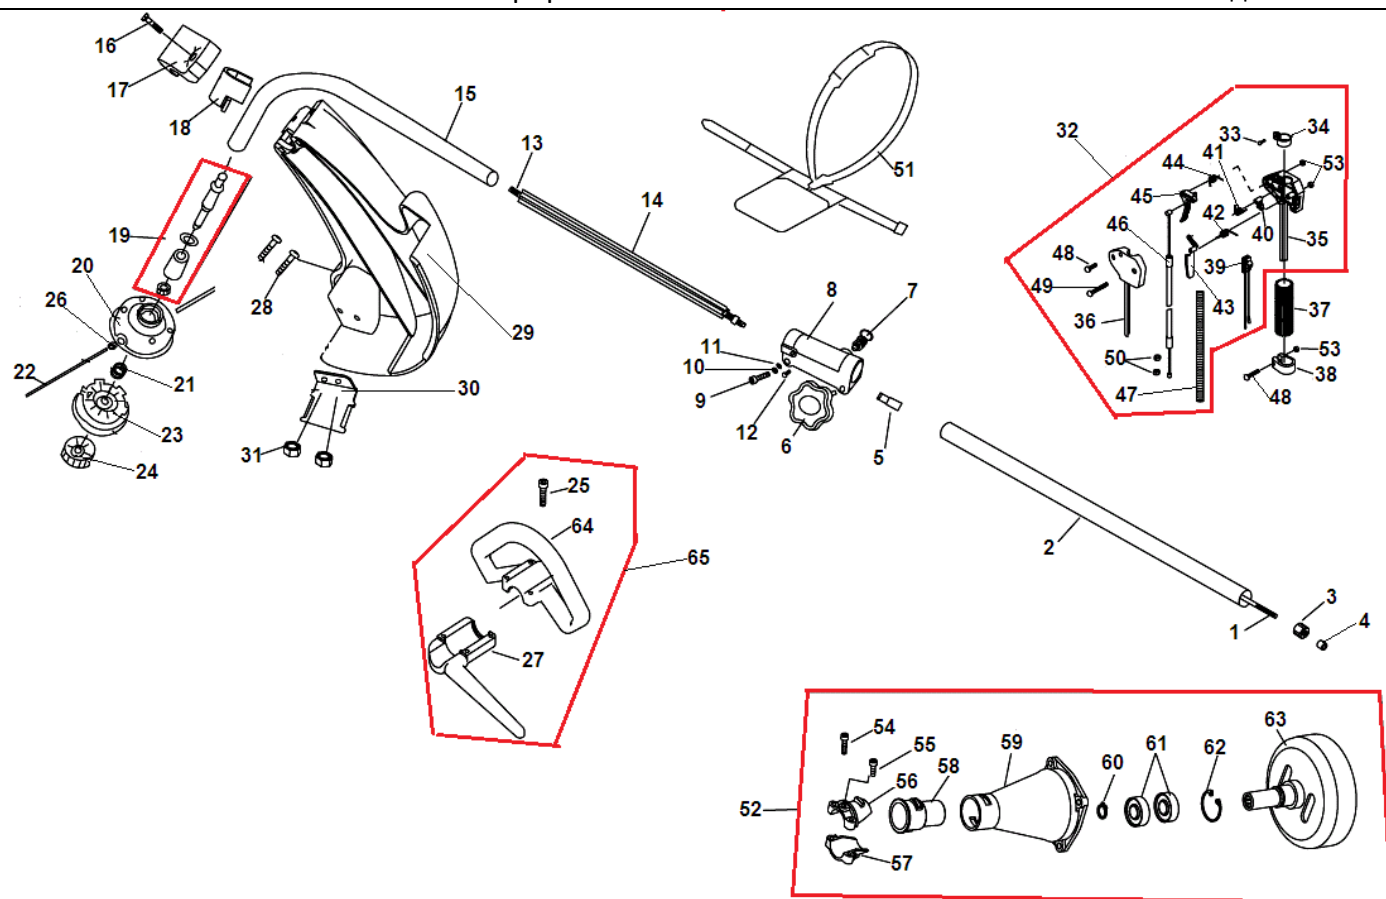

№	Артикул	Наименование	К-во	№	Артикул	Наименование	К-во
1	02020060036	Вал приводной верхняя половина 846 мм	1	34	02020160213	Хомут	1
2	02010010072	Штанга верхняя половина	1	35	70030180124	Рукоятка правая половина	1
3	02080020006	Уплотнение втулки вала	3	36	70030180033	Рукоятка левая половина	1
4	02040010003	Втулка вала 8x14x14	3	37	02080020053	Кожух рукоятки	1
5	02020160293	Переходник вала	1	38	70030180090	Хомут	1
6	70030180089	Болт соединительной муфты	1	39	16261253/ 02050050298	Выключатель зажигания	1
7	03060030005	Фиксатор муфты	1	40	70030070047	Вилка	1
8	70070090016	Муфта соединительная штанги	1	41	02020110039	Пружина вилки	1
9	03010010024	Болт М6Х35	1	42	02020110041	Пружина стопорного рычага	1
10	03050010012	Шайба 6	1	43	70030070434	Предохранитель курка газа	1
11	03040020015	Шайба 6	1	44	02020110040	Пружина курка газа	1
12	03020020025	Винт М5Х12	1	45	70030070433	Курок газа	1
13	02050080003	Вал приводной нижняя половина	1	46	02050040045	Трос газа	1
14	02050080009	Направляющая нижнего гибкого вала	1	47	01040030002	Оболочка троса газа	1
15	02010010123	Штанга нижняя половина	1	48	03010010021	Винт М5Х20	2
16	03020030013	Винт М5Х25	2	49	03010010045	Винт М5Х30	1
17	70030030084	Кронштейн крепления кожуха	1	50	03030010003	Гайка М6	2
18	02020160208	Проставка кронштейна	1	51	С4001/С4003	Ремень наплечный	1
19	02050080006	Вал выходной комплект	1	52	61270020001	Барaban сцепления комплект	1