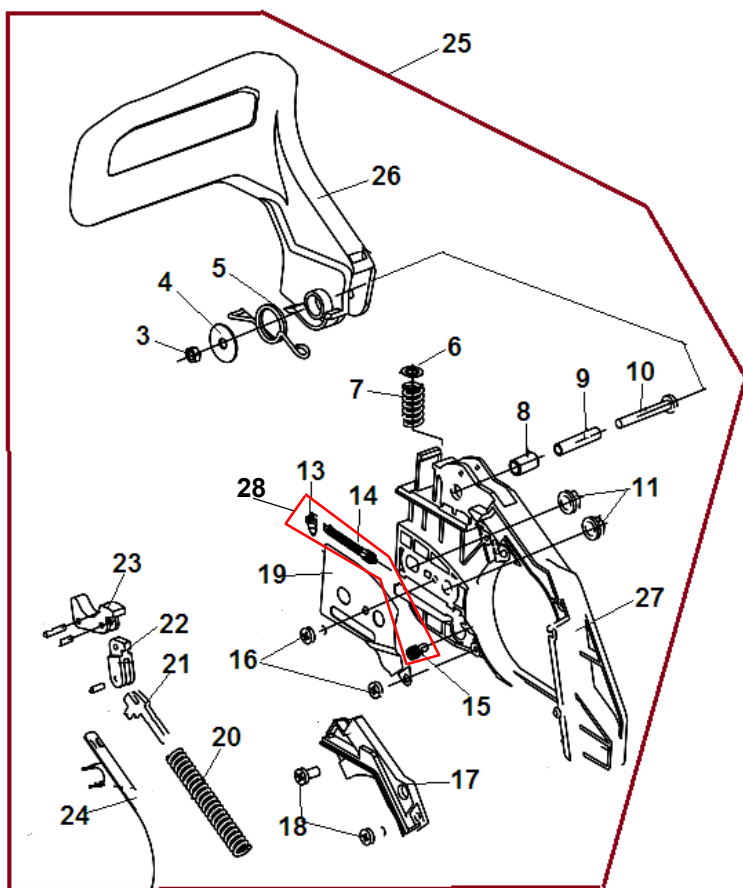

№	Артикул	Наименование	К-во	№	Артикул	Наименование	К-во
1	17137166	Сцепление комплект	1	8	17137159	Крышка маслонасоса	1
2	17137165	Пружина сцепления	1	9	17137157	Маслонасос	1
3	17137163	Шайба сцепления	1	10	17137158	Шланг масляный всасывающий	1
4	17137162	Барабан сцепления	1	11	17137156	Шланг масляный напорный	1
5	17137161	Подшипник барабана сцепления	1	12	17137155	Форсунка шланга	1
6	17137160	Червяк привода маслонасоса	1	13	17137154	Провод низковольтный	1
7	17137131	Болт М4х14	2	14	17137153	Шайба маслонасоса	1

**Нового образца**

**Старого образца**

№	Артикул	Наименование	К-во	№	Артикул	Наименование	К-во
1	17137283A	Крышка тормоза в сборе	1	15	171372142	Шестерня натяжителя цепи	1
2	17137215A	Ручка тормоза	1	16	17137225	Винт 4,2x12	5
3	17137212	Гайка М5	1	17	17137228	Крышка тормозного механизма	1
4	17137213	Шайба	1	18	17137225	Винт 4,2x12	2
5	17137214	Пружина ручки тормоза	1	19	17137129	Боковой лист	1
6	17137220	Шайба стопорная	1	20	17137233	Пружина тормоза основная	1
7	17137221	Пружина	1	21	17137232	Рычаг пружины	1
8	17137216	Втулка распорная	1	22	17137231	Рычаг 1	1
9	17137217	Втулка	1	23	17137230	Рычаг 2	1
10	17137218	Болт М5x40	1	24	17137299	Лента тормоза	1
11	17137287	Гайка крышки шины	2	25	17137293К	Крышка тормоза в сборе	1
12	17137227A	Крышка тормоза	1	26	17137215	Ручка тормоза	1
13	171372141	Палец натяжения цепи	1	27	17137227	Крышка тормоза	1
14	171372140	Винт натяжения цепи	1	28	171372142К	Натяжитель цепи в сборе	1