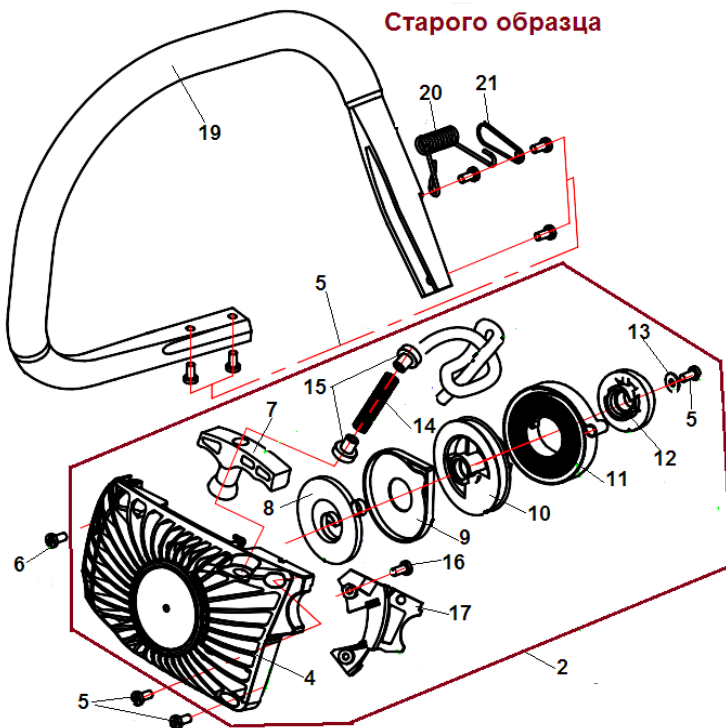

**Нового образца**

**Старого образца**

№	Артикул	Наименование	К-во	№	Артикул	Наименование	К-во
1	17137283A	Крышка тормоза в сборе	1	15	171372142	Шестерня натяжителя цепи	1
2	17137215A	Ручка тормоза	1	16	17137225	Винт 4,2x12	5
3	17137212	Гайка М5	1	17	17137228	Крышка тормозного механизма	1
4	17137213	Шайба	1	18	17137225	Винт 4,2x12	2
5	17137214	Пружина ручки тормоза	1	19	17137129	Боковой лист	1
6	17137220	Шайба стопорная	1	20	17137233	Пружина тормоза основная	1
7	17137221	Пружина	1	21	17137232	Рычаг пружины	1
8	17137216	Втулка распорная	1	22	17137231	Рычаг 1	1
9	17137217	Втулка	1	23	17137230	Рычаг 2	1
10	17137218	Болт М5x40	1	24	17137299	Лента тормоза	1
11	17137287	Гайка крышки шины	2	25	17137293К	Крышка тормоза в сборе	1
12	17137227A	Крышка тормоза	1	26	17137215	Ручка тормоза	1
13	171372141	Палец натяжения цепи	1	27	17137227	Крышка тормоза	1
14	171372140	Винт натяжения цепи	1	28	171372142К	Натяжитель цепи в сборе	1

Нового образца

Старого образца

№	Артикул	Наименование	К-во	№	Артикул	Наименование	К-во
1	17137281B	Стартер в сборе	1	12	17137270A	Храповик стартера	1
2	17137281A	Стартер в сборе	1	13	17137269	Шайба	1
3	17137276B	Крышка стартера	1	14	17137267A	Пружина ручки стартера	1
4	17137276A	Крышка стартера	1	15	17137266A	Втулка	2
5	17137116	Винт 4,8x16	3	16	17137289	Винт	1
6	17137250	Винт 4,8x22	2	17	17137274A	Крышка	1
7	17137268A	Ручка стартера	1	18	17137262A	Рукоятка передняя	1
8	17137275	Пружина стартера возвратная	1	19	171372128	Рукоятка передняя	1
9	171372137	Корпус пружины стартера	1	20	171372129	Амортизатор правый верхний	1
10	17137272A	Барaban стартера	1	21	17137264	Накладка амортизатора	1
11	17137271A	Пружина храповика стартера	1				