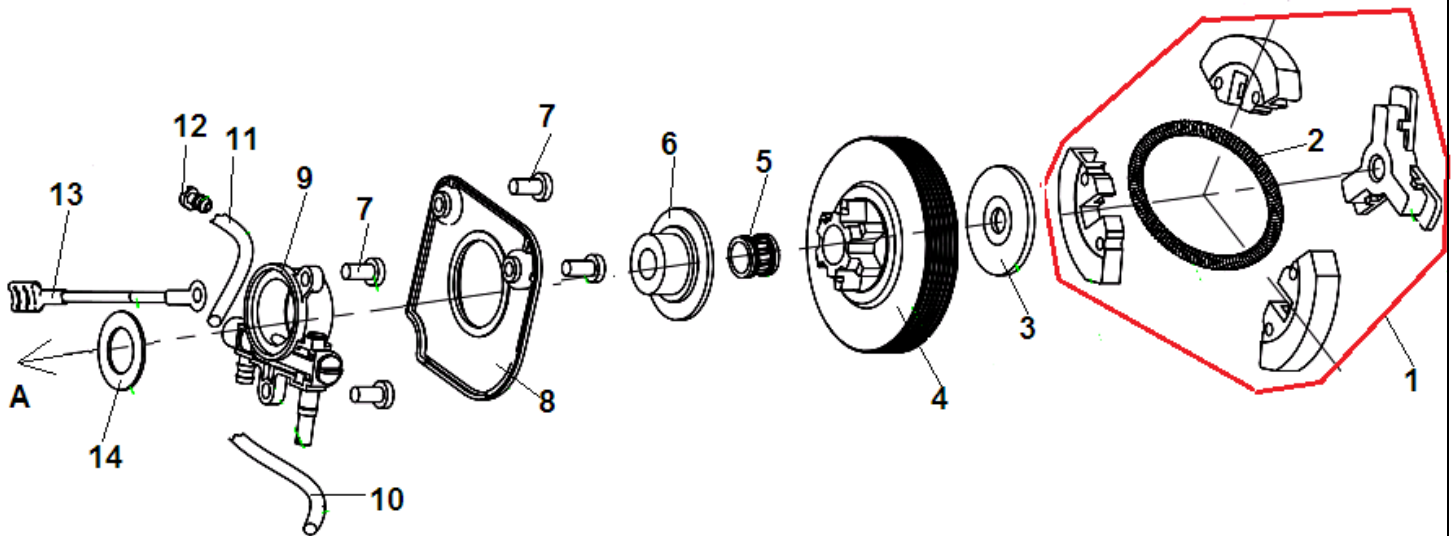

№	Артикул	Наименование	К-во	№	Артикул	Наименование	К-во
1	17137101A	Гайка крепления глушителя М5	2	12	17137112	Прокладка под теплоизолятор	1
2	17137102	Винт М5х16	1	13	17137113	Теплоизолятор	1
3	17137104	Крышка глушителя	1	14	17137114	Прокладка под карбюратор	1
4	17137105	Глушитель	1	15	17137115	Карбюратор	1
5	17137106	Прокладка глушителя	1	16	17137116	Винт 4,8х16	2
6	17137119	Прокладка цилиндра	1	17	17137117	Опора фильтра	1
7	17137107	Болт крепления глушителя М5х60	2	18	17137118	Болт крепления карбюратора М4х70	2
8	<b>17137108К</b>	<b>Поршневая группа 137</b>	<b>1</b>	19	17137121	Палец поршня	1
	<b>17142108К</b>	<b>Поршневая группа 142</b>	<b>1</b>	20	17137111	Кольцо стопорное пальца	2
9	<b>17137122К</b>	<b>Поршень комплект 137</b>	<b>1</b>	21	17137122	Подшипник пальца	1
	<b>17142122К</b>	<b>Поршень комплект 142</b>	<b>1</b>	22	17137123	Шайба поршневого пальца	2
10	17137110	Болт крепления цилиндра М5х20	4	23	17137120	Кольцо поршневое 137	1
11	CJ7Y/L7T/ L8RT	Свеча зажигания	1		17142120	Кольцо поршневое 142	1

№	Артикул	Наименование	К-во	№	Артикул	Наименование	К-во
1	17137166	Сцепление комплект	1	8	17137159	Крышка маслонасоса	1
2	17137165	Пружина сцепления	1	9	17137157	Маслонасос	1
3	17137163	Шайба сцепления	1	10	17137158	Шланг масляный всасывающий	1
4	17137162	Барабан сцепления	1	11	17137156	Шланг масляный напорный	1
5	17137161	Подшипник барабана сцепления	1	12	17137155	Форсунка шланга	1
6	17137160	Червяк привода маслонасоса	1	13	17137154	Провод низковольтный	1
7	17137131	Болт М4х14	2	14	17137153	Шайба маслонасоса	1