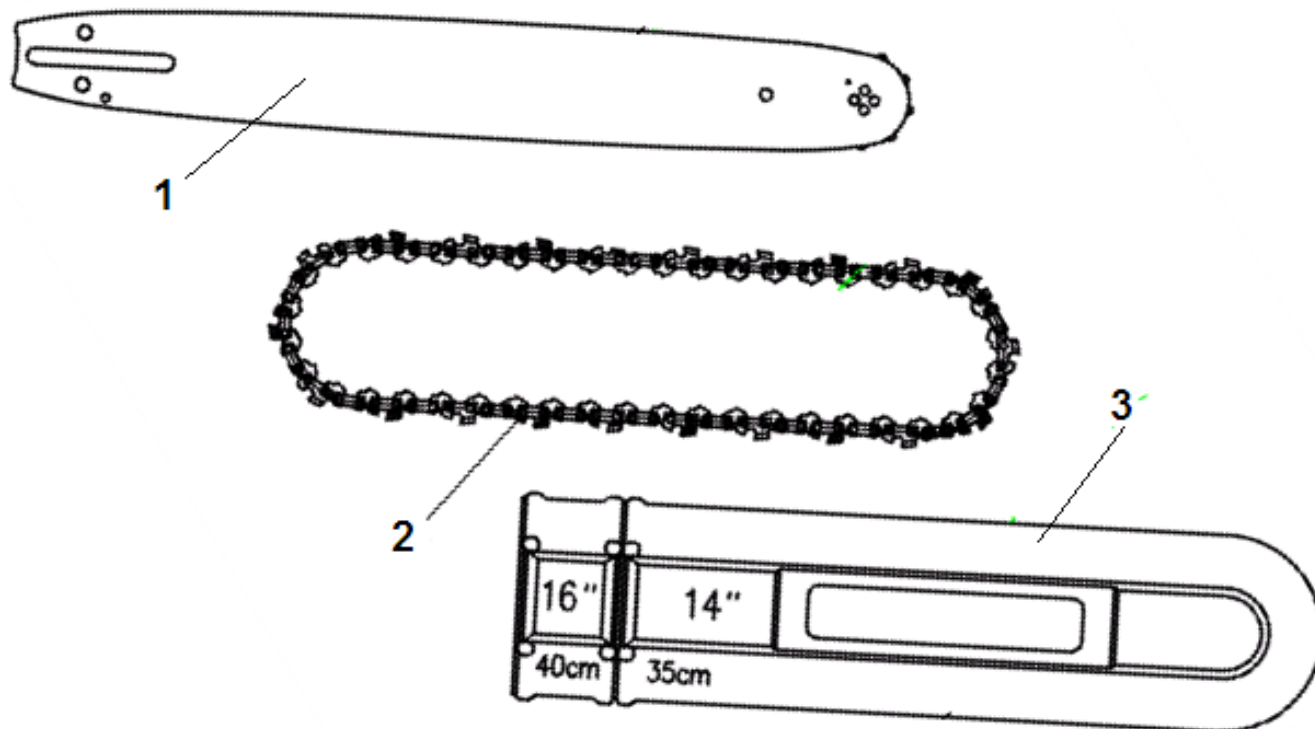

№	Артикул	Наименование	К-во	№	Артикул	Наименование	К-во
1	952914/952925	Шина	1	3	C1370	Чехол шины	
2	A050-VS-52E/ A050-VS-56E	Цепь пильная